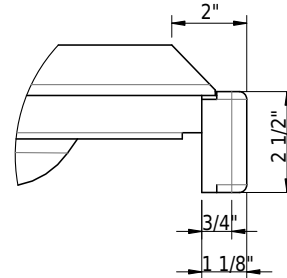

### Tile flange

<input type="checkbox"/> 2456-0002	C1 white gloss	TF00 no tile flange
<input type="checkbox"/> 2456-0003	C1 white gloss	TF01 Tile flange on 3 sides, drain left
<input type="checkbox"/> 2456-0004	C1 white gloss	TF02 Tile flange on 3 sides, drain right
<input type="checkbox"/> 2456-0005	C1 white gloss	TF03 Tile flanges left / back, drain left
<input type="checkbox"/> 2456-0006	C1 white gloss	TF04 Tile flanges right / back, drain right

### Accessories

- 117005 Schmidlin 2-corner tape-flange, 155" (4m)
- 101196 Schmidlin mounting angle for tile flange (SIA 181), 4 pieces

### Technical Information

Installation	corner
Drain location	drain left
Weight	69 lbs
Drain opening	3 1/2"

➤ Installation Instructions